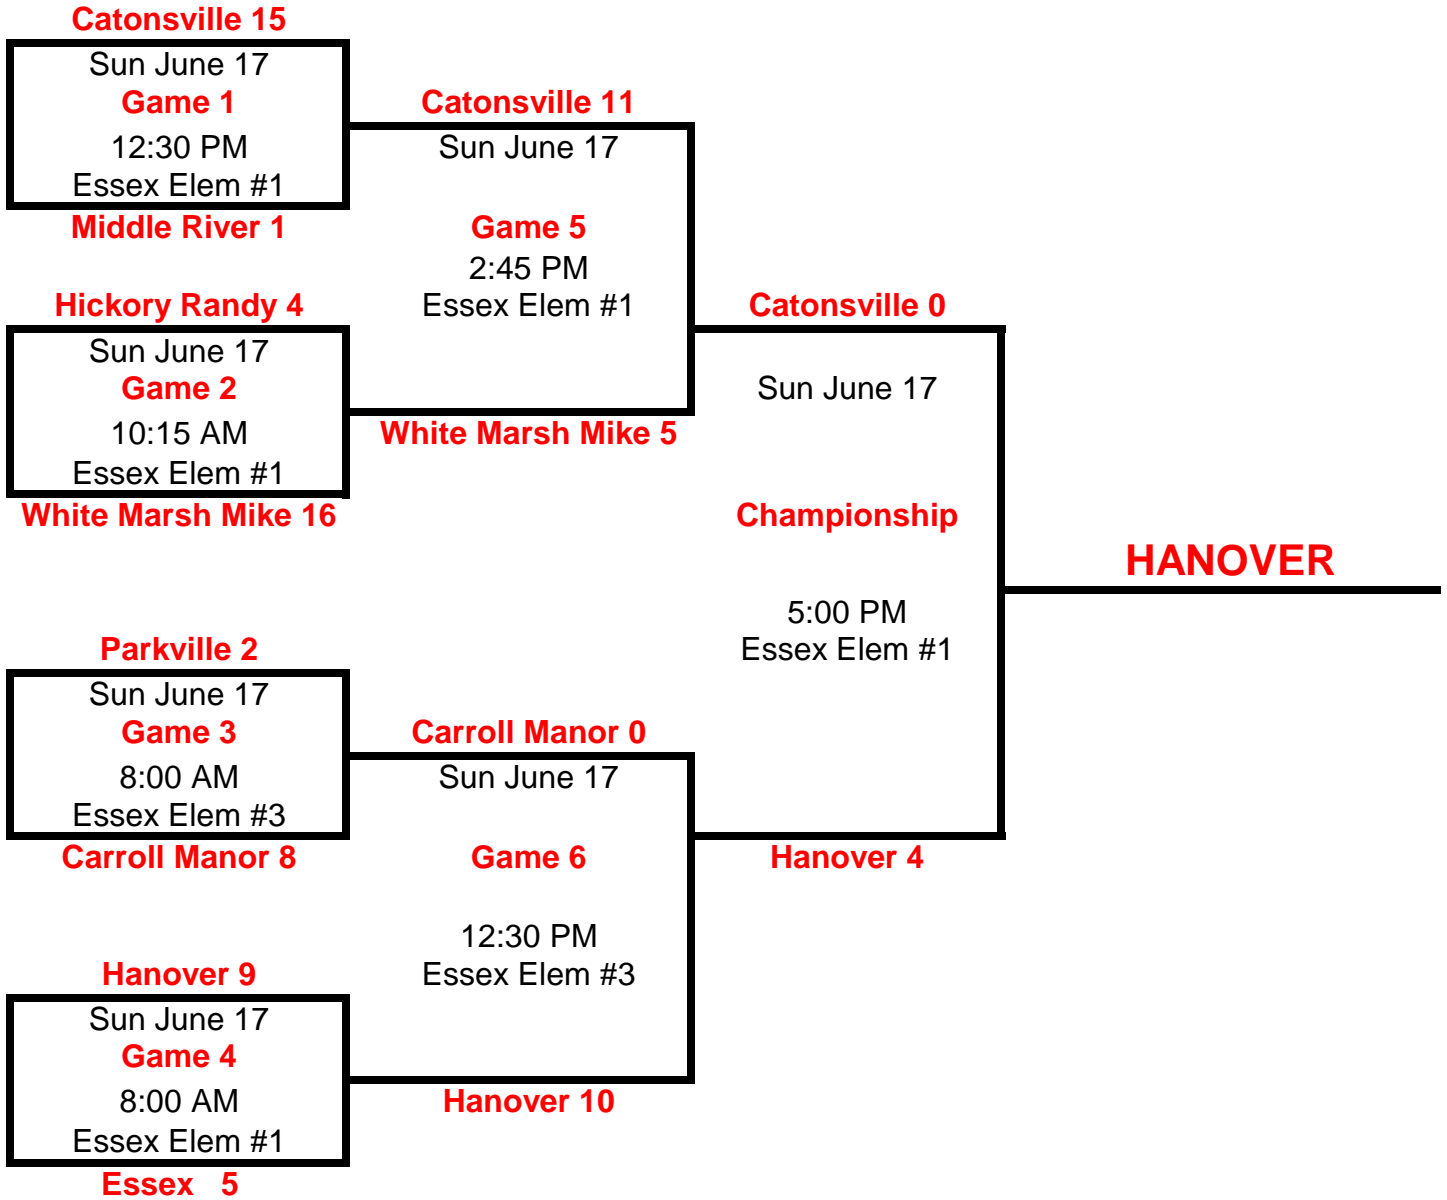

**Game 3**

10:15 AM

Essex Elem #2

**LTRC 2**

**LTRC 11**

**DIVISION 2**

score
34
28
25
18
16
14
7

15
27
16
3
5
0
3
2